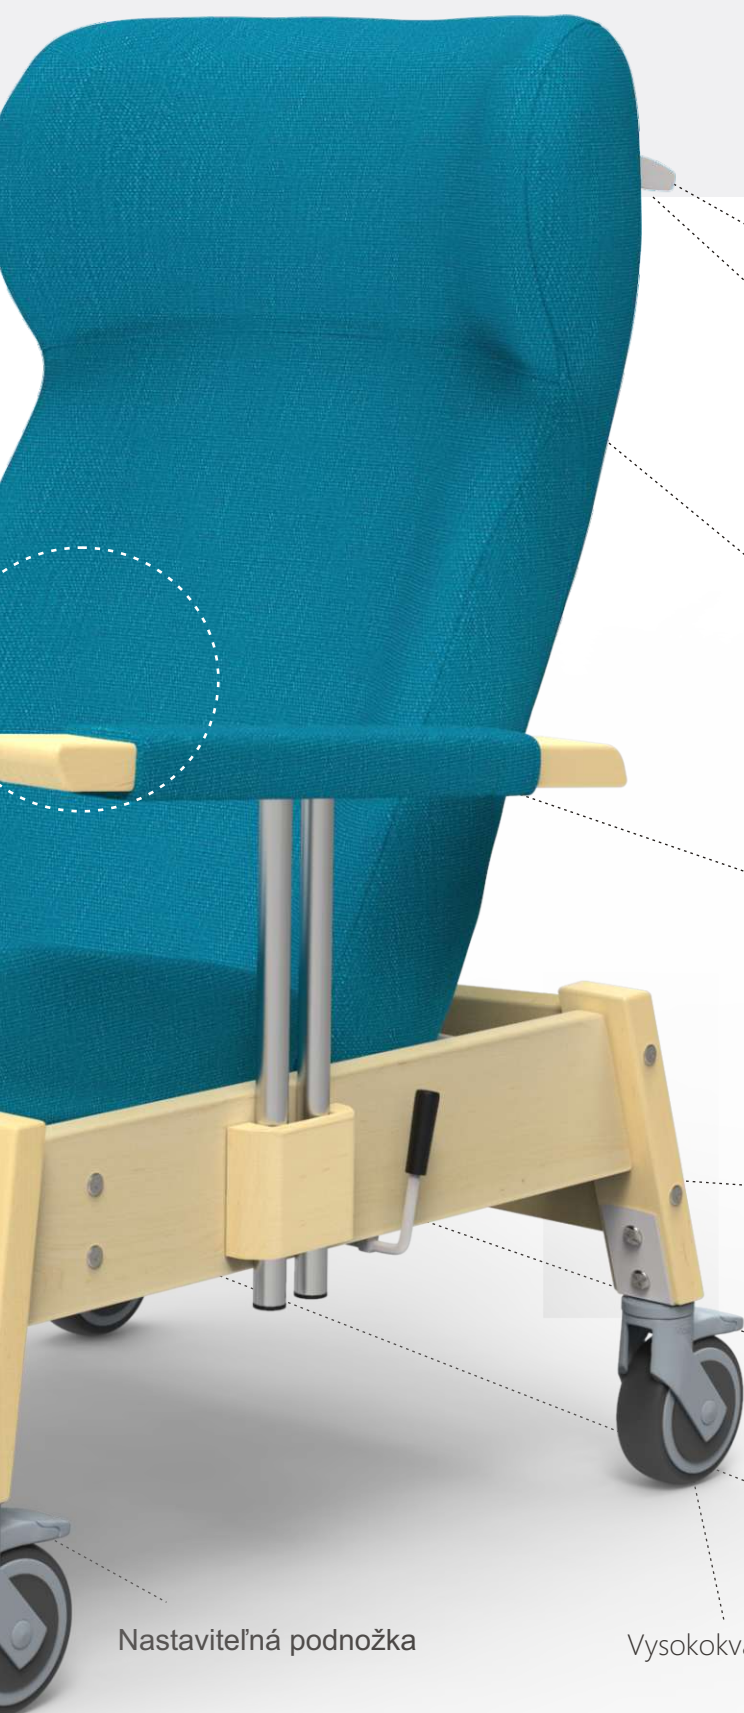

Operadlo

Zloženie vrstiev čalúnenia kresla Montego

Sedadlo a podnožka

FUNKCIONALITA

Vysoko kvalitné tvarovanie operadla pre maximálne pohodlie

Polohovanie kresla obsluhou

Vrecko na zadnej strane kresla (iba pri čalúnení poťahovou látkou (FW-30-FA,FW-31-LN))

Pevné alebo nastaviteľné podrúčky

Polohovanie sediacou osobou

Posuvné sedadlo pre maximálny komfort pri sedení

Nastaviteľná podnožka

Vysokokvalitné kolieska 4x s brzdou

Masívna bukovaná konštrukcia

Montego™

STRAIGHT
VERZIA

Montego XMI-S

Vysoko-kvalitný ergonomický moderný dizajn so vstavaným vankúšom pre pohodlné sedenie

Výškovo nastaviteľné podrúčky
Polohovanie operadla sediacim
Polohovanie operadla personálom
Polohovania sedadla
Polohovanie podnožky
125mm pogumované kolieska 4x
brzdené (smerová aretácia
voliteľné)
Čalúnené podrúčky v štandardnej
výbave.
Masívna drevená konštrukcia