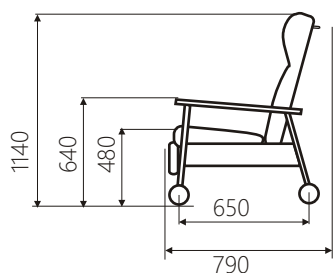

Výška	1140 mm
Šírka	665 mm
Hĺbka	790 mm
Šírka sedenia	520mm
Hĺbka sedenia	450+30mm
Výška sedenia	480 mm
Výška područiek	640 mm
Výška operadla	780 mm
Celková dĺžka rozloženého kresla	1450 mm
Rám kresla	Drevo/ocel

Základné
informácie

Rozmery