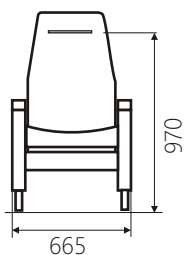

Výška	1140 mm
Šírka	665 mm
Hĺbka	790 mm
Šírka sedenia	520mm
Hĺbka sedenia	450+30mm
Výška sedenia	480 mm
Výška područiek	640 mm
Výška operadla	780 mm
Celková dĺžka rozloženého kresla	1450 mm
Rám kresla	Drevo/ocel

Základné
informácie

Rozmery