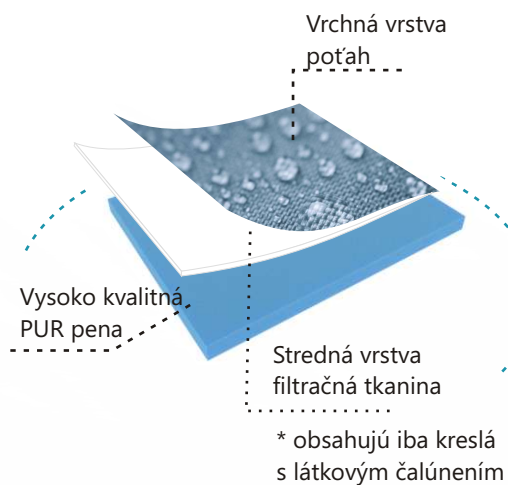

Operadlo

Zloženie vrstiev čalúnenia kresla Montego

Sedadlo a podnožka