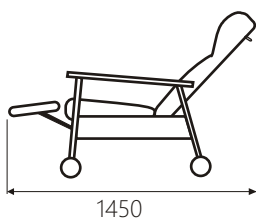

Výška	1140 mm
Šírka	665 mm
Hĺbka	790 mm
Šírka sedenia	520mm
Hĺbka sedenia	450+30mm
Výška sedenia	480 mm
Výška područiek	640 mm
Výška operadla	780 mm
Celková dĺžka rozloženého kresla	1450 mm
Rám kresla	Drevo/ocel

Základné
informácie

Rozmery