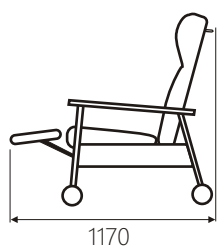

Výška	1140 mm
Šírka	665 mm
Hĺbka	790 mm
Šírka sedenia	520mm
Hĺbka sedenia	450+30mm
Výška sedenia	480 mm
Výška područiek	640 mm
Výška operadla	780 mm
Celková dĺžka rozloženého kresla	1450 mm
Rám kresla	Drevo/ocel

Základné
informácie

Rozmery