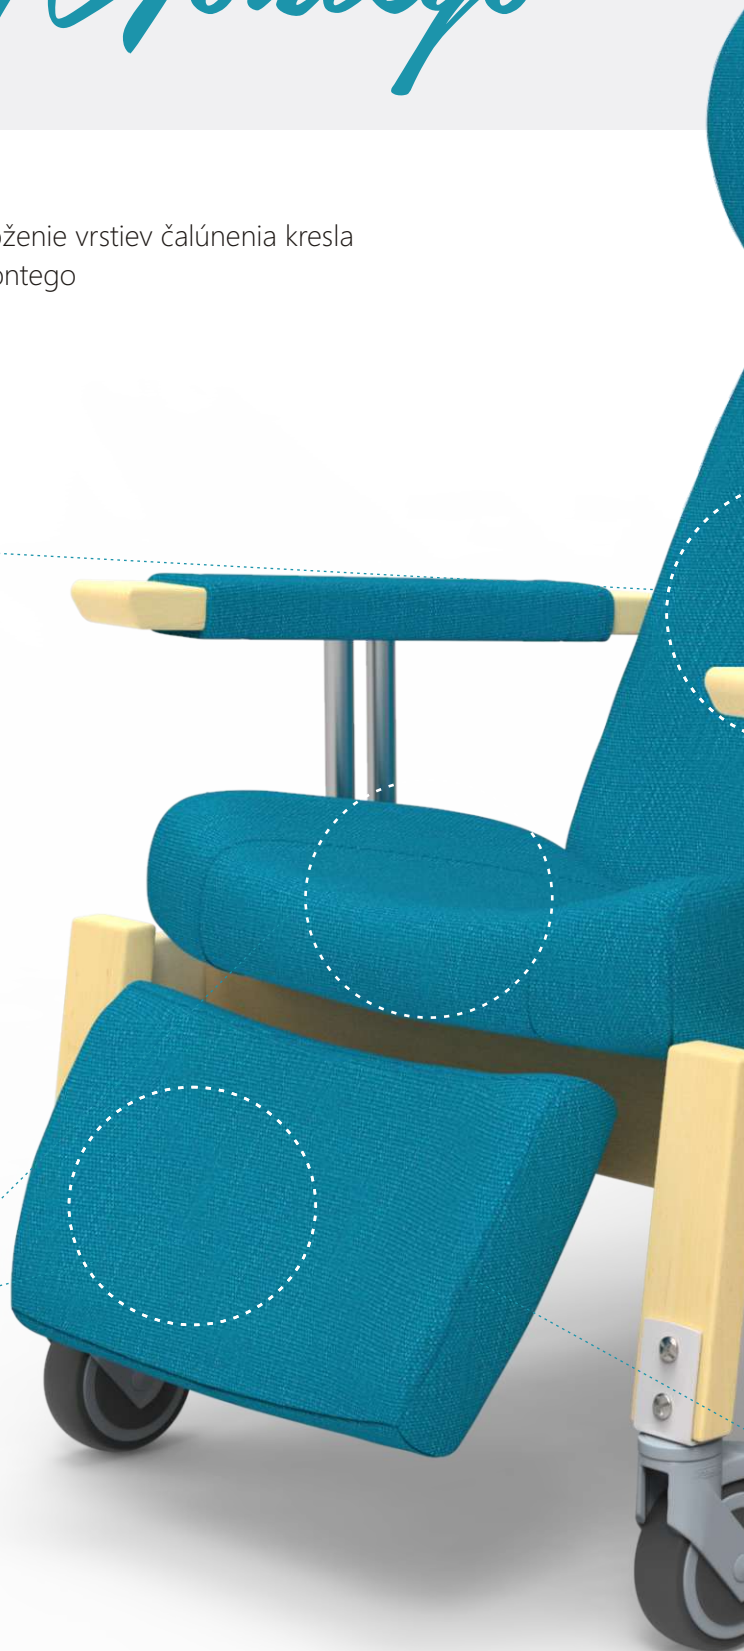

Poťahové látky, ktoré sú použité na kresle Montego sa vyznačujú vysokou kvalitou, protipožiarnou normou (CRIB5). Ide o hladko tkanú poťahovú látku s extrémne vysokou odolnosťou proti oderu - 160.000 ot. Martindale, ktorá je vhodná pre čalúnenie výrobkov s vysokou záťažou. Látky rovnako tak majú antibakteriálny povrch, sú príjemné na dotyk a majú mimoriadne vysokú odolnosť voči oderu ako i svetlo stálosť. Vode odpudivá úprava zaručuje ľahké čistenie škvŕn nielen po káve či červenom víne.

Operadlo

Zloženie vrstiev čalúnenia kresla Montego

Sedadlo a podnožka

FUNKCIONALITA

Vysoko kvalitné tvarovanie operadla pre maximálne pohodlie

Polohovanie kresla obsluhou

Vrecko na zadnej strane kresla (iba pri čalúnení poťahovou látkou (FW-30-FA,FW-31-LN))