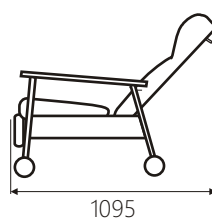

Výška	1140 mm
Šírka	665 mm
Hĺbka	790 mm
Šírka sedenia	520mm
Hĺbka sedenia	450+30mm
Výška sedenia	480 mm
Výška područiek	640 mm
Výška operadla	780 mm
Celková dĺžka rozloženého kresla	1450 mm
Rám kresla	Drevo/ocel

Základné
informácie

Rozmery