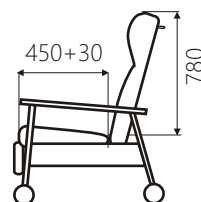

Výška	1140 mm
Šírka	665 mm
Hĺbka	790 mm
Šírka sedenia	520mm
Hĺbka sedenia	450+30mm
Výška sedenia	480 mm
Výška područiek	640 mm
Výška operadla	780 mm
Celková dĺžka rozloženého kresla	1450 mm
Rám kresla	Drevo/ocel

Základné
informácie

Rozmery