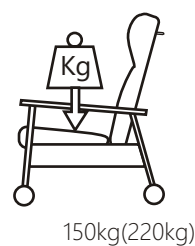

Výška	1140 mm
Šírka	665 mm
Hĺbka	790 mm
Šírka sedenia	520mm
Hĺbka sedenia	450+30mm
Výška sedenia	480 mm
Výška područiek	640 mm
Výška operadla	780 mm
Celková dĺžka rozloženého kresla	1450 mm
Rám kresla	Drevo/ocel

Základné
informácie

Rozmery